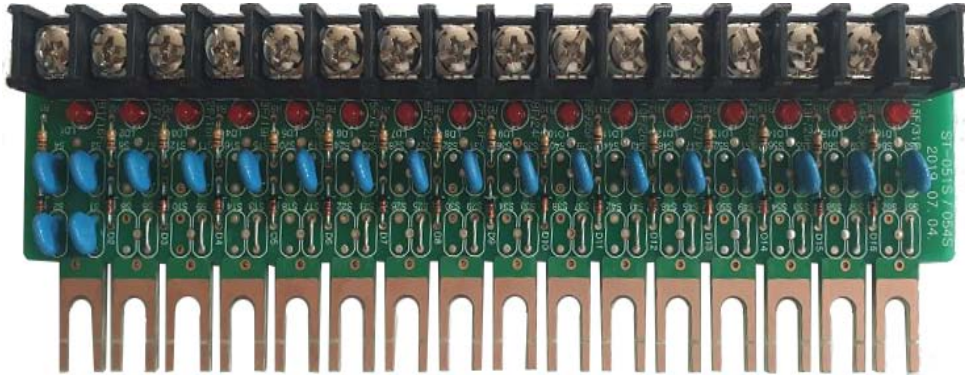

# STU-051S

## 단락보호 모듈

### □ 제품 개요

- ▶ 본 제품은 화재로 인하여 하나의 층의 스피커 또는 배선이 단락이 되어도 다른 층의 화재 방송에 지장이 없도록 하는 비상방송 단락 보호 장치입니다.

### □ FUNCTION

- ▶ 앰프(증폭기) 한대의 출력에서 여러 개의 라인으로 분산되는 구조의 건물에서 한 개의 라인이 단락 시에 단락된 선로의 앰프는 출력음이 적거나 음이 전혀 출력되지 않는 것을 방지하기 위하여 설치합니다.
- ▶ ST-051S를 설치하면 2차 측 선로(스피커)를 인위적 또는 다른 원인으로 단락을 시켜도 단락된 선로만 방송이 출력되지 않고 다른 선로에는 방송출력에 영향을 주지 않으며 단락된 선로가 복구되면 별도의 조치 없이 정상적으로 방송이 출력됩니다.
- ▶ LED 표시기를 내장하여 방송 시에 단락된 선로를 확인할 수 있습니다.