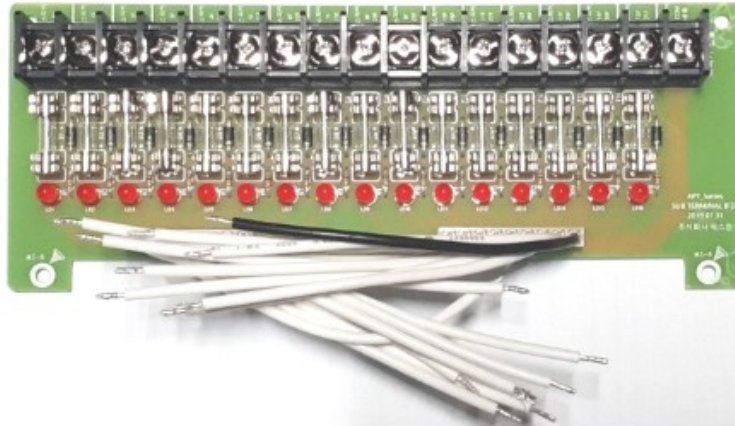

ST-05 단락보호 모듈

□ 제품 개요

- ▶ 본 제품은 화재로 인하여 하나의 층의 스피커 또는 배선이 단락이 되어도 다른 층의 화재 방송에 지장이 없도록 하는 비상방송 단락 보호 장치입니다.

□ FUNCTION

- ▶ 앰프(증폭기) 한대의 출력에서 여러 개의 라인으로 분산되는 구조의 건물에서 한 개의 라인이 단락 시에 단락된 선로의 앰프는 출력음이 적거나 음이 전혀 출력되지 않는 것을 방지하기 위하여 설치합니다.
- ▶ ST-05를 설치하면 2차 측 선로(스피커)를 인위적 또는 다른 원인으로 단락을 시켜도 단락된 선로만 방송이 출력되지 않고 다른 선로에는 방송출력에 영향을 주지 않으며 단락된 선로가 복구되면 별도의 조치 없이 정상적으로 방송이 출력됩니다.
- ▶ LED 표시기를 내장하여 방송 시에 단락된 선로를 확인할 수 있습니다.

□ Specification

입출력 채널	총 16채널
FUSE 용량	기본 500mA (스피커 용량에 따라 차등적용 필요)
형식번호(KFI)	형식외품