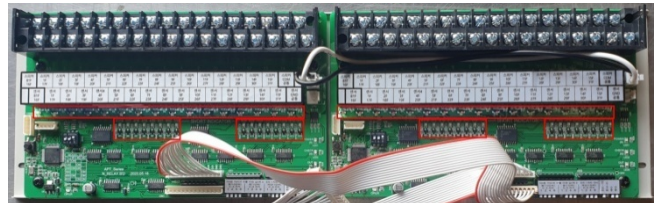

□ 주요 기능

- ▶ 정격출력 60, 120, 240, 360, 480W
의율 1% 이하의 고신뢰성 앰프 회로 채택
- ▶ 화재 수신반과 연결, 화재층 및 직상층에 자동
경보 또는 수동으로 화재 대피 안내 방송
(R형 수신기, P형 수신기 공용)
- ▶ 화재 발생시 음성 안내 멘트 자동 송출
기본: 한국어 (옵션 : 영어, 일본어, 중국어)
- ▶ 자체 일반 방송, 주차장 방송 또는 관리실과
연결 원격제어 방송
- ▶ 4음계 CHIME 및 자체 마이크로 일반 안내 방송
- ▶ 4개의 32채널 옵션카드를 사용하여, 32층 4개
동까지 통제 가능, 32층 이상의 건물은 옵션
카드를 직렬 처리 사용 가능
(옵션카드 별매 : MODEL: APT-16M/32M)
- ▶ 단락 방지 기능 내장 (오른쪽 릴레이보드 사진참조)
- ▶ 485 통신 방식 채택, 통합 방송 가능
- ▶ 배터리 내장이 가능하며 평상시 배터리 CHARGER
동작으로 비상시 동작가능

□ Specification

구 분	APT-60	APT-120	APT-240	APT-360	APT-480
정격출력	60W (RMS)	120W (RMS)	240W (RMS)	360W (RMS)	480W (RMS)
주파수 특성	60Hz - 18KHz				
전고조파 의율	1% 이하				
입력감도/임피던스	Mic : 3mV/47KΩ, Remote Line in : 1V/2.2KΩ or 100V				
출력전압/임피던스	100V / 163Ω	100V / 83Ω	100V / 42Ω	100V / 21Ω	70V/10Ω 100V/21Ω
소비전력	160W(MAX)	280W(MAX)	550W(MAX)	700W(MAX)	900W(MAX)
전원사양	AC 220V / 60Hz, DC 24V				
규격	420(W)*560(H)*140(D)			450(W)*620(H) 160(D)	
중량	12kg	17kg	21kg	27kg	32kg