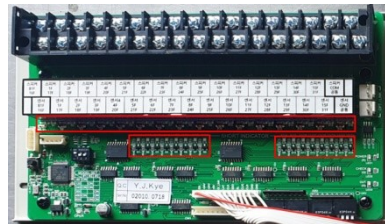

□ 주요 기능

- ▶ 정격출력 60, 120, 240, 360, 480W
의율 1% 이하의 고신뢰성 앰프 회로 채택
- ▶ 화재 수신반과 연결, 화재층 및 직상층에 자동
경보 또는 수동으로 화재 대피 안내 방송
(R형 수신기, P형 수신기 공용)
- ▶ 화재 발생시 음성 안내 멘트 자동 송출
기본: 한국어 (옵션 : 영어, 일본어, 중국어)
- ▶ 자체 일반 방송, 주차장 방송 또는 관리실과
연결 원격제어 방송
- ▶ 4음계 CHIME 및 자체 마이크로 일반 안내 방송
- ▶ 4개의 32채널 옵션카드를 사용하여, 32층 4개
동까지 통제 가능, 32층 이상의 건물은 옵션
카드를 직렬 처리 사용 가능
(옵션카드 별매 : MODEL: APT-16M/32M)
- ▶ 단락 방지 기능 내장 (오른쪽 릴레이보드 사진참조)
- ▶ 485 통신 방식 채택, 통합 방송 가능
- ▶ 배터리 내장이 가능하며 평상시 배터리 CHARGER
동작으로 비상시 동작가능

□ Specification

구 분	APT-60	APT-120	APT-240	APT-360	APT-480
정격출력	60W (RMS)	120W (RMS)	240W (RMS)	360W (RMS)	480W (RMS)
주파수 특성	60Hz - 18KHz				
전고조파 의율	1% 이하				
입력감도/임피던스	Mic : 3mV/47KΩ, Remote Line in : 1V/2.2KΩ or 100V				
출력전압/임피던스	100V / 163Ω	100V / 83Ω	100V / 42Ω	100V / 21Ω	70V/10Ω 100V/21Ω
소비전력	160W(MAX)	280W(MAX)	550W(MAX)	700W(MAX)	900W(MAX)
전원사양	AC 220V / 60Hz, DC 24V				
규격	420(W)*560(H)*140(D)			450(W)*620(H) 160(D)	
중량	12kg	17kg	21kg	27kg	32kg