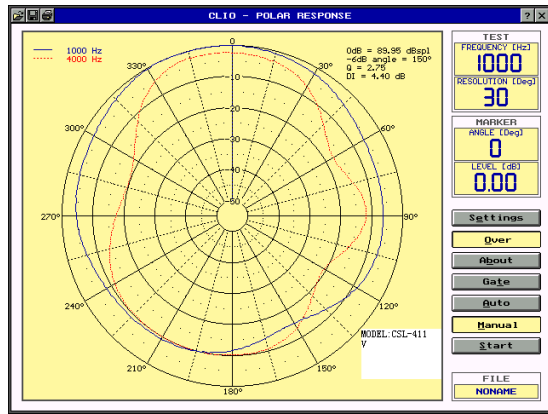

규격 및 성능

MODEL	UNIT	CS-410	CS-420	CS-430	CS-440
정격 출력	W	10/15	20/30	30/45	40/60
임피던스	Ω	1k/2k	500/1k	333/666	250/500
주파수 특성 (-10dB)	Hz	100~15k	100~15k	100~15k	100~15k
음압(SPL) (1W/M)	dB	89	91	92	93
스피커 케이스		Aluminum			
전면부 재질, 색상		Steel& White			
연결 회선		Cable Wire			
총량	kg	1.6	2.5	3.3	3.9
	lb	3.5	5.5	7.2	8.6
규격 (W×H×D)	mm	152x253x100	152x373x100	152x493x100	152x613x100
	inches	5.9x9.9x3.9	5.9x14.6x3.9	5.9x19.4x3.9	5.9x24x3.9

설치 방법

수평/수직선 그래픽

수평선 그래픽

주파수 대역 그래픽

수직선 그래픽