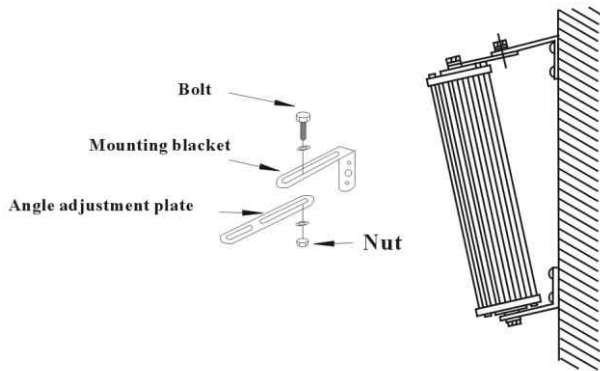

제품 기능

- 옥외용 스피커
- 심플한 외관 디자인
- 고급형 유니트 사용
- 탁월한 내구성
- 브라켓 내장

제품 특징

- 풍부한 음의 재생과 내구성이 강하여 높은 신뢰도를 유지.
- 매우 견고한 철 구조로 설계되어 어떠한 외부 조건 하에서도 장시간 변형 없이 사용할 수 있도록 설계.
- 시공상에 있어서 편리하고도 쉽도록 사용자 중심으로 설계.
- **White** 색상을 채택하여 심플하면서도 깨끗한 디자인으로 누구나 친근감이 들도록 설계.

규격 및 성능

MODEL	UNIT	CS-410	CS-420	CS-430	CS-440
정격 출력	W	10/15	20/30	30/45	40/60
임피던스	Ω	1k/2k	500/1k	333/666	250/500
주파수 특성 (-10dB)	Hz	100~15k	100~15k	100~15k	100~15k
음압(SPL) (1W/M)	dB	89	91	92	93
스피커 케이스		Aluminum			
전면부 재질, 색상		Steel& White			
연결 회선		Cable Wire			
총량	kg	1.6	2.5	3.3	3.9
	lb	3.5	5.5	7.2	8.6
규격 (W×H×D)	mm	152x253x100	152x373x100	152x493x100	152x613x100
	inches	5.9x9.9x3.9	5.9x14.6x3.9	5.9x19.4x3.9	5.9x24x3.9

설치 방법

수평/수직선 그래픽

수평선 그래픽

주파수 대역 그래픽

수직선 그래픽